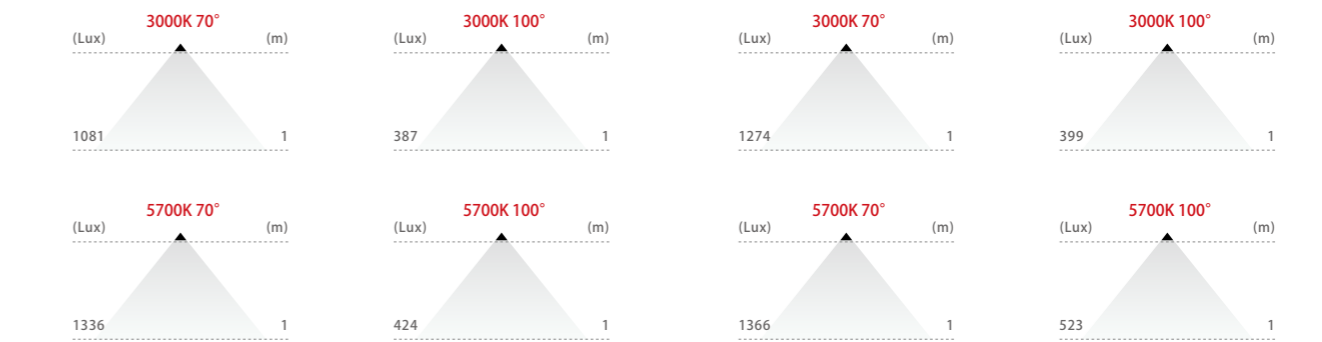

詳細型番	消費電力	入力電圧	色温度	口金	角度	全光束 (lm)
DL100DJ17D-30-70	17W	AC100V AC200V	3000K	器具 一体型	70°	1190
DL100DJ17D-57-70			5700K			1360
DL100DJ17D-30-100			3000K		100°	1024
DL100DJ17D-57-100			5700K			1352