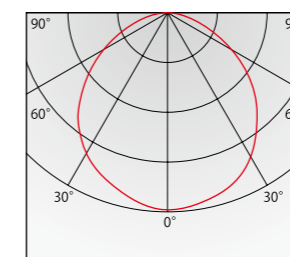

[DL150SL11 / DL150SL15 / DL150SL19 共通]