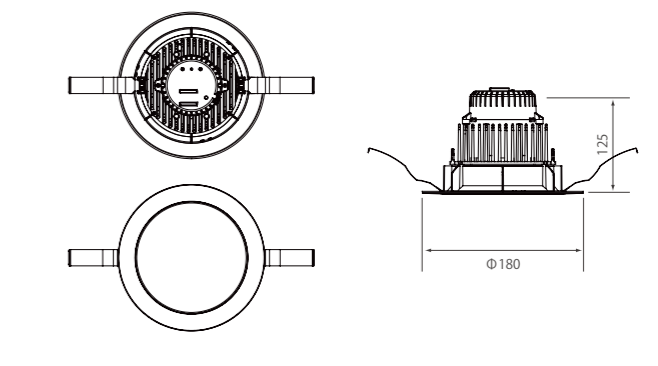

詳細型番	消費電力	入力電圧	色温度	口金	角度	全光束 (lm)
DL100DJ17D-30-70	17W	AC100V AC200V	3000K	器具 一体型	70°	1190
DL100DJ17D-57-70			5700K			1360
DL100DJ17D-30-100			3000K		100°	1024
DL100DJ17D-57-100			5700K			1352