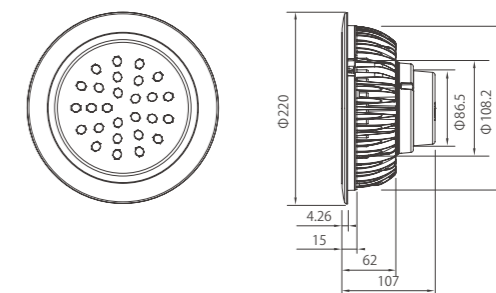

DL80SL11

水銀灯 80W 相当

詳細型番	消費電力	入力電圧	色温度	口金	角度	全光束 (lm)
DL80SL11-57-120	11W	AC100V-240V	5700K	器具一体型	120°	768

※ 本仕様は製品の性能向上のために事前予告なしに変更されることがあります。

DL100SL15

水銀灯 100W 相当

詳細型番	消費電力	入力電圧	色温度	口金	角度	全光束 (lm)
DL100SL15-57-120	15W	AC100V-240V	5700K	器具一体型	120°	1024

※ 本仕様は製品の性能向上のために事前予告なしに変更されることがあります。

DL200SL40

水銀灯 200W 相当

詳細型番	消費電力	入力電圧	色温度	口金	角度	全光束 (lm)
DL200SL40-57-30	40W	AC100V-240V	5700K	器具一体型	30°	3600
DL200SL40-57-110					110°	2800

※ 本仕様は製品の性能向上のために事前予告なしに変更されることがあります。

DL250SL45

水銀灯 250W 相当

詳細型番	消費電力	入力電圧	色温度	口金	角度	全光束 (lm)
DL250SL45-57-30	45W	AC100V-240V	5700K	器具一体型	30°	4050
DL250SL45-57-110					110°	3130

※ 本仕様は製品の性能向上のために事前予告なしに変更されることがあります。

DL150SL19

水銀灯 150W 相当

詳細型番	消費電力	入力電圧	色温度	口金	角度	全光束 (lm)
DL150SL19-57-120	19W	AC100V-240V	5700K	器具一体型	120°	1265

※ 本仕様は製品の性能向上のために事前予告なしに変更されることがあります。

[DL150SL11 / DL150SL15 / DL150SL19 共通]

- ※ 組み合わせる調光制御機器や接続台数・使用環境により、調光下限時に個々の消灯タイミングが異なる場合があります。
- ※ 調光下限時には、光束、明るさのバラツキが分かりやすくなる場合があります。ご了承ください。
- ※ LED素子には、光色、明るさにバラツキがあり、同一の形名の照明においても光色、明るさが異なる場合があります。ご了承ください。
- ※ 寿命は、光束が初期直の70%になるまでの総点灯時間です。