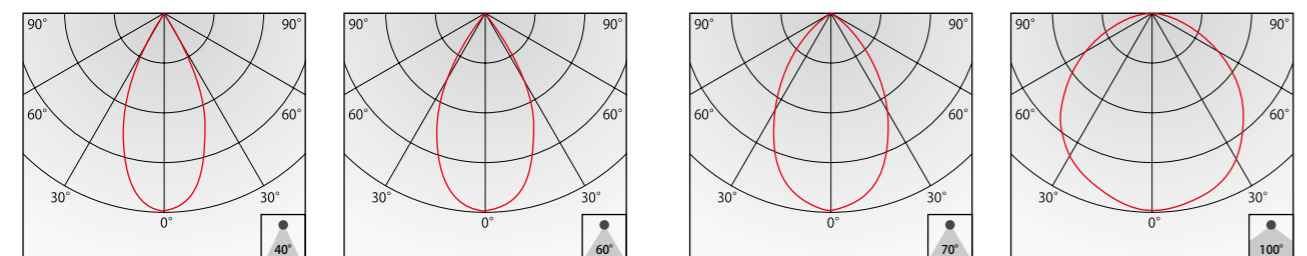

詳細型番	消費電力	入力電圧	色温度	口金	角度	全光束 (lm)
DL100DJ17D-30-70	17W	AC100V AC200V	3000K	器具 一体型	70°	1190
DL100DJ17D-57-70			5700K			1360
DL100DJ17D-30-100			3000K		100°	1024
DL100DJ17D-57-100			5700K			1352