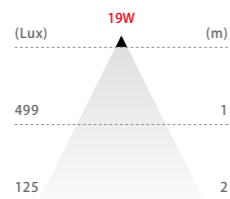

DL80SL11

水銀灯 80W 相当

詳細型番	消費電力	入力電圧	色温度	口金	角度	全光束 (lm)
DL80SL11-57-120	11W	AC100V-240V	5700K	器具一体型	120°	768

※ 本仕様は製品の性能向上のために事前予告なしに変更されることがあります。

DL100SL15

水銀灯 100W 相当

詳細型番	消費電力	入力電圧	色温度	口金	角度	全光束 (lm)
DL100SL15-57-120	15W	AC100V-240V	5700K	器具一体型	120°	1024

※ 本仕様は製品の性能向上のために事前予告なしに変更されることがあります。

DL200SL40

水銀灯 200W 相当

詳細型番	消費電力	入力電圧	色温度	口金	角度	全光束 (lm)
DL200SL40-57-30	40W	AC100V-240V	5700K	器具一体型	30°	3600
DL200SL40-57-110					110°	2800

※ 本仕様は製品の性能向上のために事前予告なしに変更されることがあります。

DL250SL45

水銀灯 250W 相当

詳細型番	消費電力	入力電圧	色温度	口金	角度	全光束 (lm)
DL250SL45-57-30	45W	AC100V-240V	5700K	器具一体型	30°	4050
DL250SL45-57-110					110°	3130

※ 本仕様は製品の性能向上のために事前予告なしに変更されることがあります。

DL150SL19

水銀灯 150W 相当

詳細型番	消費電力	入力電圧	色温度	口金	角度	全光束 (lm)
DL150SL19-57-120	19W	AC100V-240V	5700K	器具一体型	120°	1265

※ 本仕様は製品の性能向上のために事前予告なしに変更されることがあります。

[DL150SL11 / DL150SL15 / DL150SL19 共通]

- ※ 組み合わせる調光制御機器や接続台数・使用環境により、調光下限時に個々の消灯タイミングが異なる場合があります。
- ※ 調光下限時には、光束、明るさのバラツキが分かりやすくなる場合があります。ご了承ください。
- ※ LED素子には、光色、明るさにバラツキがあり、同一の形名の照明においても光色、明るさが異なる場合があります。ご了承ください。
- ※ 寿命は、光束が初期直の70%になるまでの総点灯時間です。