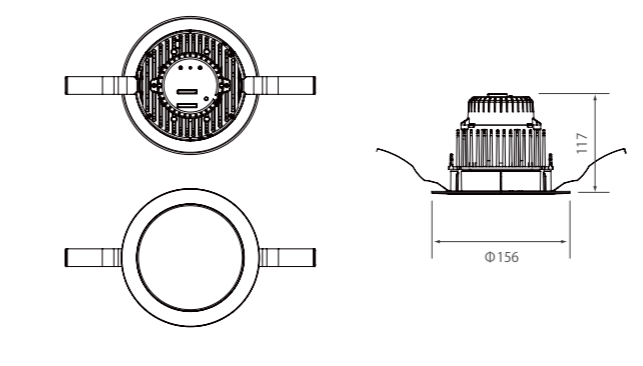

詳細型番	消費電力	入力電圧	色温度	口金	角度	全光束 (lm)
DL60DJ14D-30-70	14W	AC100V AC200V	3000K	器具 一体型	70°	1032
DL60DJ14D-57-70			5700K			1160
DL60DJ14D-30-100			3000K		100°	958
DL60DJ14D-57-100			5700K			1064