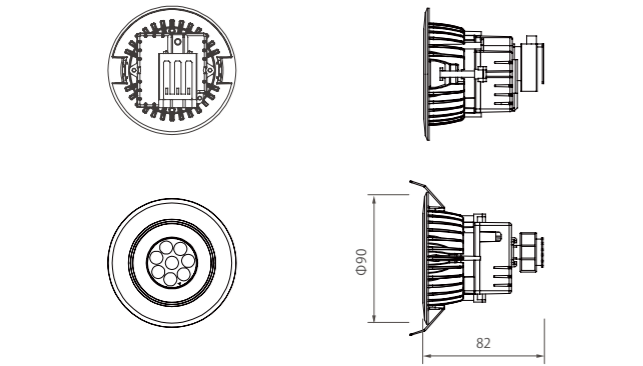

詳細型番	消費電力	入力電圧	色温度	口金	角度	全光束 (lm)
DL100DJ17D-30-70	17W	AC100V AC200V	3000K	器具 一体型	70°	1190
DL100DJ17D-57-70			5700K			1360
DL100DJ17D-30-100			3000K		100°	1024
DL100DJ17D-57-100			5700K			1352