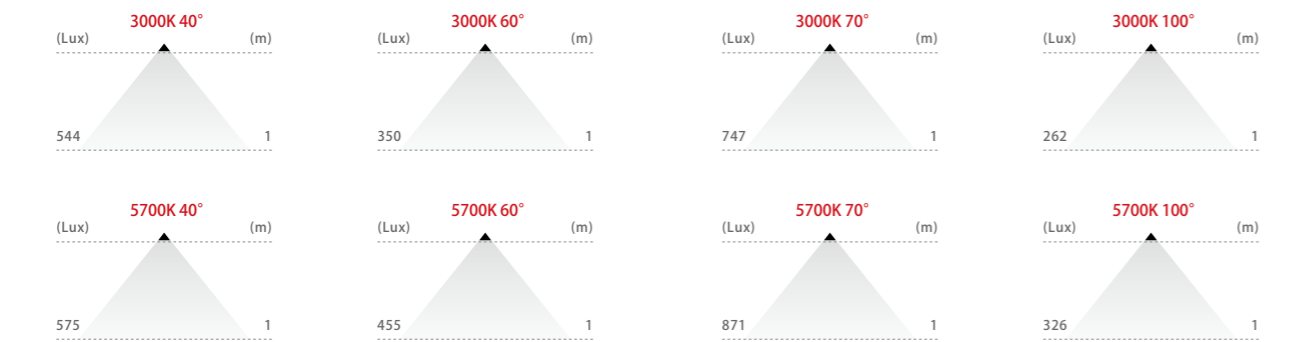

詳細型番	消費電力	入力電圧	色温度	口金	角度	全光束 (lm)
DL100DJ17D-30-70	17W	AC100V AC200V	3000K	器具 一体型	70°	1190
DL100DJ17D-57-70			5700K			1360
DL100DJ17D-30-100			3000K		100°	1024
DL100DJ17D-57-100			5700K			1352