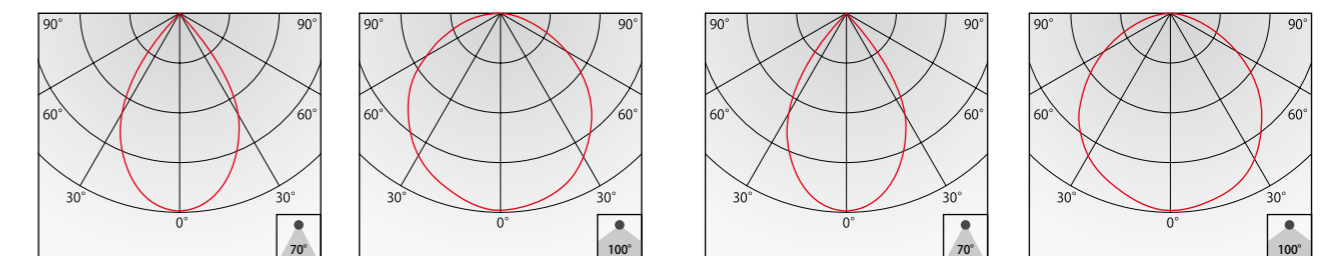

詳細型番	消費電力	入力電圧	色温度	口金	角度	全光束 (lm)
DL100DJ17D-30-70	17W	AC100V AC200V	3000K	器具 一体型	70°	1190
DL100DJ17D-57-70			5700K			1360
DL100DJ17D-30-100			3000K		100°	1024
DL100DJ17D-57-100			5700K			1352