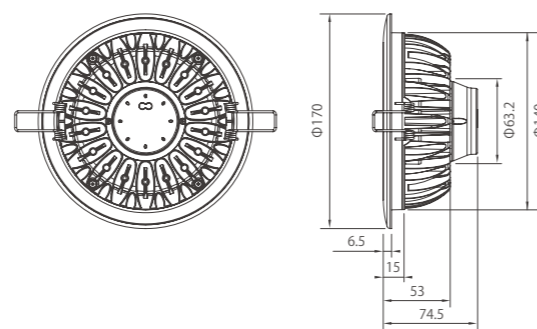

- ※ 組み合わせる調光制御機器や接続台数・使用環境により、調光下限時に個々の消灯タイミングが異なる場合があります。
- ※ 調光下限時には、光束、明るさのバラツキが分かりやすくなる場合があります。ご了承ください。
- ※ LED素子には、光色、明るさにバラツキがあり、同一の形名の照明においても光色、明るさが異なる場合があります。ご了承ください。
- ※ 寿命は、光束が初期直の70%になるまでの総点灯時間です。