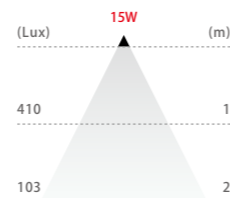

DL80SL11

水銀灯 80W 相当

詳細型番	消費電力	入力電圧	色温度	口金	角度	全光束 (lm)
DL80SL11-57-120	11W	AC100V-240V	5700K	器具一体型	120°	768

※ 本仕様は製品の性能向上のために事前予告なしに変更されることがあります。

DL100SL15

水銀灯 100W 相当

詳細型番	消費電力	入力電圧	色温度	口金	角度	全光束 (lm)
DL100SL15-57-120	15W	AC100V-240V	5700K	器具一体型	120°	1024

※ 本仕様は製品の性能向上のために事前予告なしに変更されることがあります。

DL200SL40

水銀灯 200W 相当

詳細型番	消費電力	入力電圧	色温度	口金	角度	全光束 (lm)
DL200SL40-57-30	40W	AC100V-240V	5700K	器具一体型	30°	3600
DL200SL40-57-110					110°	2800

※ 本仕様は製品の性能向上のために事前予告なしに変更されることがあります。

DL250SL45

水銀灯 250W 相当

詳細型番	消費電力	入力電圧	色温度	口金	角度	全光束 (lm)
DL250SL45-57-30	45W	AC100V-240V	5700K	器具一体型	30°	4050
DL250SL45-57-110					110°	3130

※ 本仕様は製品の性能向上のために事前予告なしに変更されることがあります。

DL150SL19

水銀灯 150W 相当

詳細型番	消費電力	入力電圧	色温度	口金	角度	全光束 (lm)
DL150SL19-57-120	19W	AC100V-240V	5700K	器具一体型	120°	1265

※ 本仕様は製品の性能向上のために事前予告なしに変更されることがあります。

[DL150SL11 / DL150SL15 / DL150SL19 共通]

- ※ 組み合わせる調光制御機器や接続台数・使用環境により、調光下限時に個々の消灯タイミングが異なる場合があります。
- ※ 調光下限時には、光束、明るさのバラツキが分かりやすくなる場合があります。ご了承ください。
- ※ LED素子には、光色、明るさにバラツキがあり、同一の形名の照明においても光色、明るさが異なる場合があります。ご了承ください。
- ※ 寿命は、光束が初期直の70%になるまでの総点灯時間です。