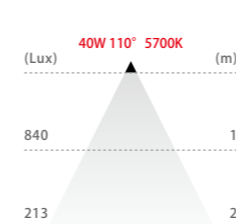

[DL150SL11 / DL150SL15 / DL150SL19 共通]