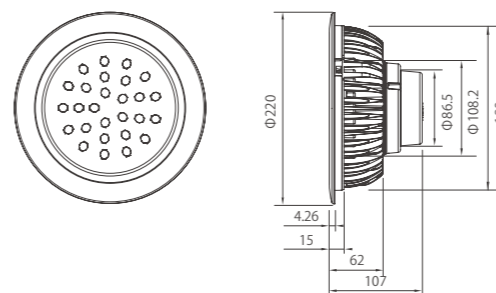

DL80SL11

水銀灯 80W 相当

詳細型番	消費電力	入力電圧	色温度	口金	角度	全光束 (lm)
DL80SL11-57-120	11W	AC100V-240V	5700K	器具一体型	120°	768

※ 本仕様は製品の性能向上のために事前予告なしに変更されることがあります。

DL100SL15

水銀灯 100W 相当

詳細型番	消費電力	入力電圧	色温度	口金	角度	全光束 (lm)
DL100SL15-57-120	15W	AC100V-240V	5700K	器具一体型	120°	1024

※ 本仕様は製品の性能向上のために事前予告なしに変更されることがあります。

DL200SL40

水銀灯 200W 相当

詳細型番	消費電力	入力電圧	色温度	口金	角度	全光束 (lm)
DL200SL40-57-30	40W	AC100V-240V	5700K	器具一体型	30°	3600
DL200SL40-57-110					110°	2800

※ 本仕様は製品の性能向上のために事前予告なしに変更されることがあります。