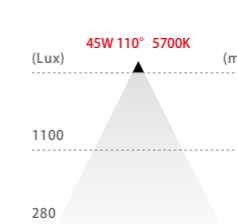

[DL150SL11 / DL150SL15 / DL150SL19 共通]