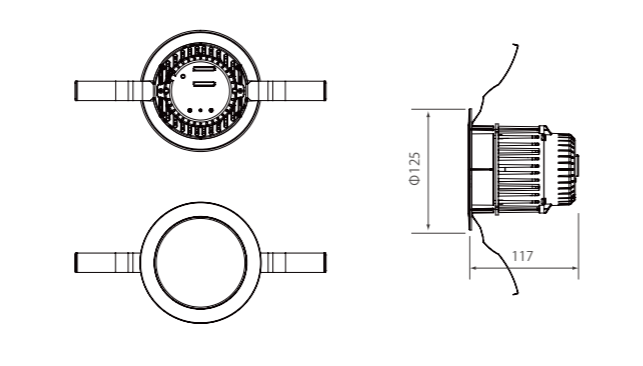

DL30DJ6D

白熱電球 30W 相当

詳細型番	消費電力	入力電圧	色温度	口金	角度	全光束 (lm)
DL30DJ6D-30-40	6.3W	AC100V AC200V	3000K	器具 一体型	40°	250
DL30DJ6D-57-40			5700K			279
DL30DJ6D-30-60			3000K		60°	315
DL30DJ6D-57-60			5700K			430

DL40DJ10D

白熱電球 40W 相当

詳細型番	消費電力	入力電圧	色温度	口金	角度	全光束 (lm)
DL40DJ10D-30-70	10W	AC100V AC200V	3000K	器具 一体型	70°	732
DL40DJ10D-57-70			5700K			814
DL40DJ10D-30-100			3000K		100°	622
DL40DJ10D-57-100			5700K			777

DL60DJ14D

※ 本仕様は製品の性能向上のために事前予告なしに変更されることがあります。

DL200SL40

水銀灯 200W 相当

詳細型番	消費電力	入力電圧	色温度	口金	角度	全光束 (lm)
DL200SL40-57-30	40W	AC100V-240V	5700K	器具一体型	30°	3600
DL200SL40-57-110					110°	2800

※ 本仕様は製品の性能向上のために事前予告なしに変更されることがあります。