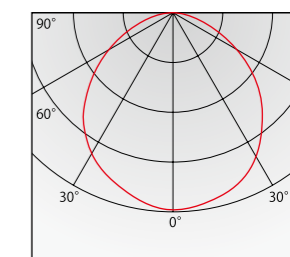

[DL150SL11 / DL150SL15 / DL150SL19 共通]