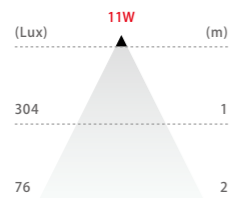

DL80SL11

水銀灯 80W 相当

詳細型番	消費電力	入力電圧	色温度	口金	角度	全光束 (lm)
DL80SL11-57-120	11W	AC100V-240V	5700K	器具一体型	120°	768

※ 本仕様は製品の性能向上のために事前予告なしに変更されることがあります。

DL100SL15

水銀灯 100W 相当

詳細型番	消費電力	入力電圧	色温度	口金	角度	全光束 (lm)
DL100SL15-57-120	15W	AC100V-240V	5700K	器具一体型	120°	1024

※ 本仕様は製品の性能向上のために事前予告なしに変更されることがあります。

DL200SL40

水銀灯 200W 相当

詳細型番	消費電力	入力電圧	色温度	口金	角度	全光束 (lm)
DL200SL40-57-30	40W	AC100V-240V	5700K	器具一体型	30°	3600
DL200SL40-57-110					110°	2800

※ 本仕様は製品の性能向上のために事前予告なしに変更されることがあります。

DL250SL45

水銀灯 250W 相当

詳細型番	消費電力	入力電圧	色温度	口金	角度	全光束 (lm)
DL250SL45-57-30	45W	AC100V-240V	5700K	器具一体型	30°	4050
DL250SL45-57-110					110°	3130

※ 本仕様は製品の性能向上のために事前予告なしに変更されることがあります。

DL150SL19

水銀灯 150W 相当

詳細型番	消費電力	入力電圧	色温度	口金	角度	全光束 (lm)
DL150SL19-57-120	19W	AC100V-240V	5700K	器具一体型	120°	1265

※ 本仕様は製品の性能向上のために事前予告なしに変更されることがあります。

[DL150SL11 / DL150SL15 / DL150SL19 共通]

- ※ 組み合わせる調光制御機器や接続台数・使用環境により、調光下限時に個々の消灯タイミングが異なる場合があります。
- ※ 調光下限時には、光束、明るさのバラツキが分かりやすくなる場合があります。ご了承ください。
- ※ LED素子には、光色、明るさにバラツキがあり、同一の形名の照明においても光色、明るさが異なる場合があります。ご了承ください。
- ※ 寿命は、光束が初期直の70%になるまでの総点灯時間です。