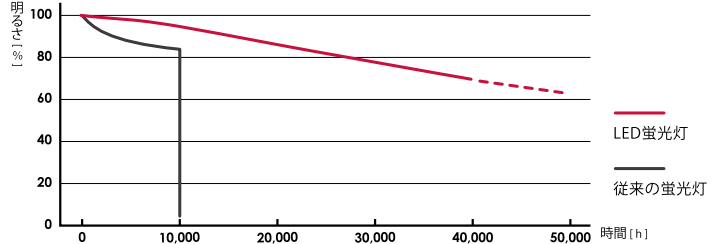

蛍光灯形LED LEDUAL リデュアル 製品特長

工事不要のLED蛍光灯

一般的にLED蛍光灯は設置工事が必要なため、本体購入費用の他に工事費用が別途必要でした。LEDUAL リデュアルはすべての点灯方式に対して工事不要のため、従来の蛍光灯ランプと同様に付け替えるだけでそのままお使いいただけます。

■ 対応安定器	他社製(直結専用)	他社製(工事不要)	LEDUAL(リデュアル)
グロースター方式	×	○	○
ラピッドスター方式	×	○	○
インバータ方式	×	×	○
直結方式	○	○	○

※一部器具に対応していない場合があります。別途取付工事が必要となりますので予めご了承ください。

40,000時間の長寿命ランプ

従来の蛍光灯 (FL・FLR管) の寿命約8,000時間に比べ約5倍、蛍光灯 (Hf管) の寿命12,000時間と比べ約3.3倍と、LED蛍光灯は定格寿命40,000時間の長寿命ランプです。取り替えの費用も削減します。

※定格寿命とは全光束が70%に低下するまでの時間です。

約50%の省エネ効果

従来の40W形蛍光灯(安定器を含む)の消費電力約48Wに対し、LEDUAL リデュアルは消費電力24W。約50%の省エネ効果を発揮します。同時にCO2排出量も約50%削減します。

※ご使用の安定器により消費電力は変わります。

その他の特長

- 赤外線・紫外線をほとんど含まない光
赤外線による熱がほとんどなく、紫外線に集まる虫も寄りにくくなります。
- オン/オフ回数が多い場所でも安心
頻りにオン/オフを繰り返してもランプ寿命低下がありません。また、ちらつきが少ないのもLEDの特長です。
- 環境にやさしい素材
水銀、環境有害物質を使用していません。本体はポリカーボネート、アルミ合金を使用しているので安全です。(万が一の際も割れて飛び散ることがありません)