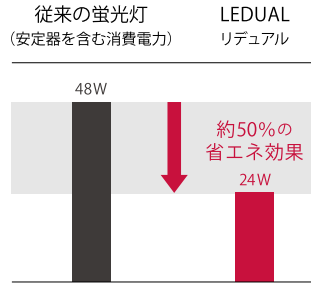

※一部器具に対応していない場合があります。別途取付工事が必要となりますので予めご了承ください。

40,000時間の長寿命ランプ

従来の蛍光灯 (FL・FLR管) の寿命約8,000時間に比べ約5倍、蛍光灯 (Hf管) の寿命12,000時間と比べ約3.3倍と、LED蛍光灯は定格寿命40,000時間の長寿命ランプです。取り替えの費用も削減します。

※定格寿命とは全光束が70%に低下するまでの時間です。

約50%の省エネ効果

従来の40W形蛍光灯(安定器を含む)の消費電力約48Wに対し、LEDUAL リデュアルは消費電力24W。約50%の省エネ効果を発揮します。同時にCO2排出量も約50%削減します。

※ご使用の安定器により消費電力は変わります。

その他の特長

- 赤外線・紫外線をほとんど含まない光
赤外線による熱がほとんどなく、紫外線に集まる虫も寄りにくくなります。
- オン/オフ回数が多い場所でも安心
頻りにオン/オフを繰り返してもランプ寿命低下がありません。また、ちらつきが少ないのもLEDの特長です。
- 環境にやさしい素材
水銀、環境有害物質を使用していません。本体はポリカーボネート、アルミ合金を使用しているので安全です。(万が一の際も割れて飛び散ることがありません)