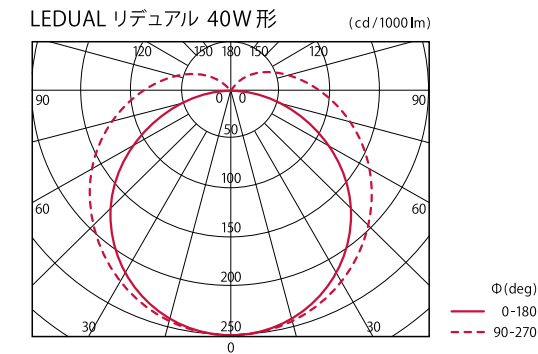

<配光曲線>

▲ 蛍光灯用安定器をご使用になる場合、必ずご使用の器具でLED点灯テストを行ってください。

● 当製品は、工事の必要なくそのまま取り換えいただけますが、一部器具に対応していない場合があります。別途取付工事が必要となりますので予めご了承ください。 ● Hf管(管径28mm / 長さ1198mm)をご使用の器具には設置できない場合があります。

■ 以下の器具には絶対に使用しないでください。

● 調光機能(明るさの調節機能)のついた器具 ● 断熱材施工器具 ● 定格入力電圧範囲外の器具

● 非常用照明器具、誘導灯器具(現在LEDの誘導灯・非常用照明器具での使用は消防法により認められておりません)

※ 器具・安定器の互換の問題による返品・交換に関しましては、当社では一切責任を負いません。製品導入前に必ず事前調査・ランプの設置テストを行ってください。

<輸入総販売元>

MITANI CORPORATION 東証二部上場 情報システム事業部 電子デバイス部
三谷商事株式会社 お問い合わせ窓口: csupport@mitani-corp.co.jp

アシマ株式会社
〒103-0022 東京都中央区日本橋室町4-2-17
第5サンビル6階
TEL03-3231-0991 FAX03-3231-0992

このカタログの内容は2012年7月現在のものです。