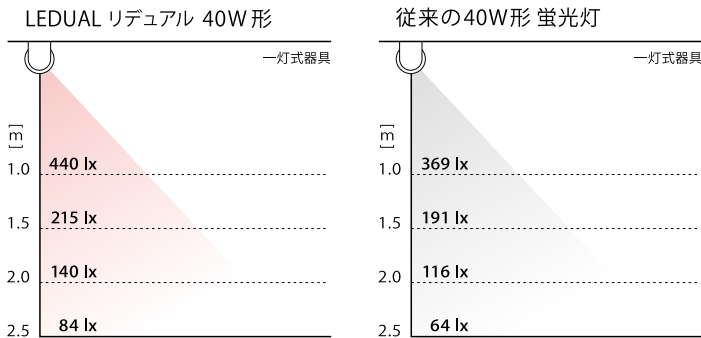

<明るさの比較>

※データは参考値です。